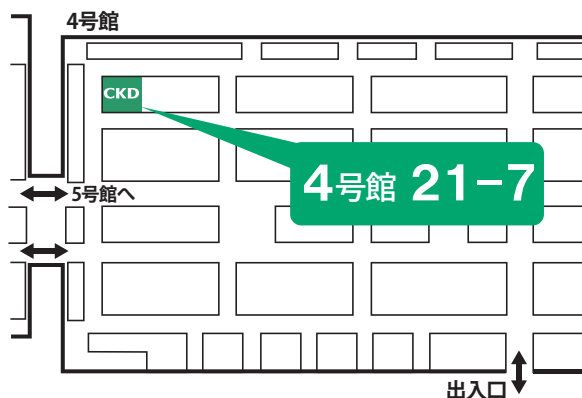

総称 関西 ものづくり ワールド

第18回 関西 機械要素技術展 エムテック M-Tech KANSAI

2015年10月7日(水)～9日(金)

10:00～18:00(9日[金]のみ17:00終了)

会場：インテックス大阪

主催：リードエグジビションジャパン株式会社

ものづくりのニーズに応え続ける ～Japanese Quality “匠”～

パワフルアーム
New