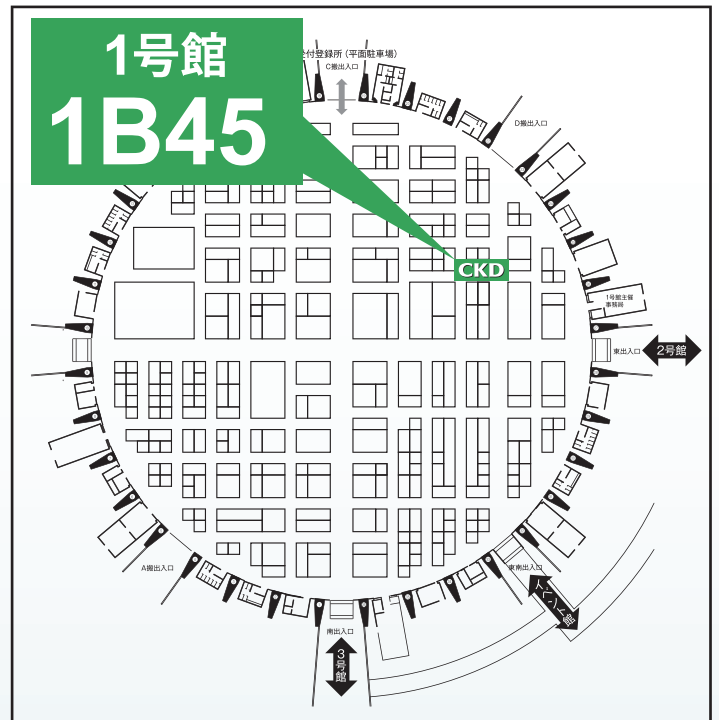

MECT 2013

メカトロテック ジャパン 2013

MECHATRONICS TECHNOLOGY JAPAN

2013
10/23 水

10/26 土

開催時間
10:00~17:00 (23,24日)
10:00~19:00 (25日)
10:00~16:00 (26日)

会場 ポートメッセなごや
名古屋市国際展示場

主催: (株)ニュースダイジェスト社