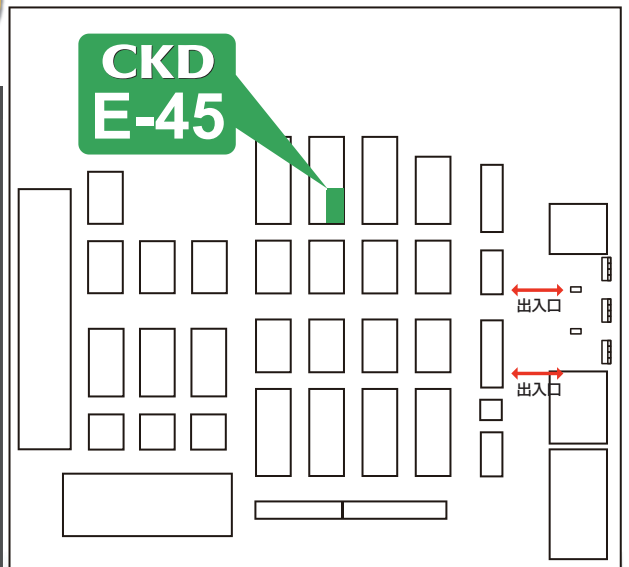

会場

マリンメッセ福岡

入場料

1,000円 (税込み)

無料送迎バス運行
博多駅 ⇄ 会場 ⇄ 天神
展示会期間中、会場へのアクセスは直行の
無料送迎バスをご利用ください。

主催 日刊工業新聞社

CKD
E-45

自動車、電子デバイスなど 九州地区の産業を トータルサポート!