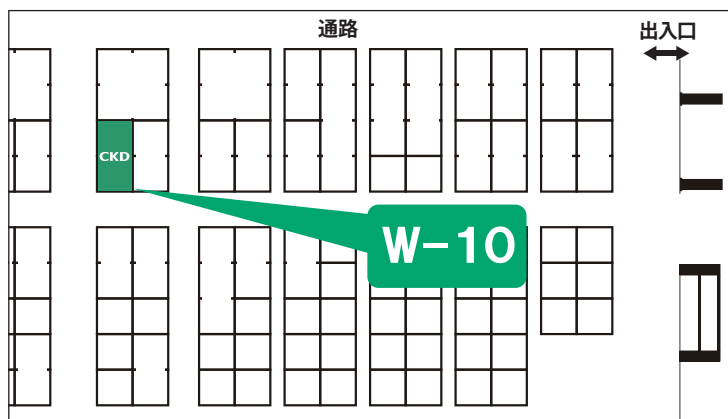

人と社会の豊かな未来を創造する

モノづくりフェア 2015

2015年10月14日(水)～16日(金)

10:00～17:00(16日[金]のみ16:00終了)

会場：マリンメッセ福岡

主催：日刊工業新聞社

ものづくりのニーズに応え続ける

～Japanese Quality “匠”～