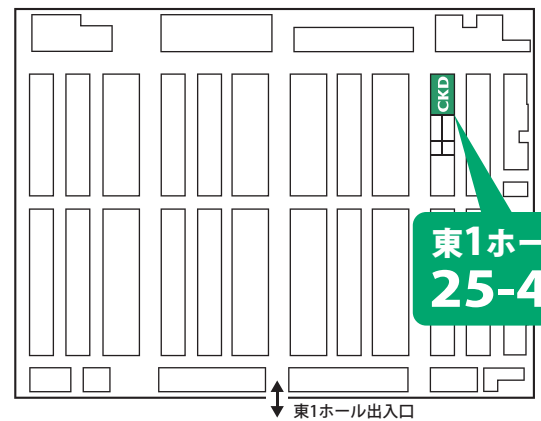

総称 **日本 ものづくりワールド 2016**

第20回 **機械要素技術展** エムテック **M-Tech**

2016年6月22日(水)～24日(金)
10:00～18:00(最終日は17:00終了)
会場：東京ビッグサイト
主催：リードエグジビションジャパン株式会社

『次世代工場へ **JAPANESE QUALITY** で支える。』

キーワードは『**繋がる**』『**支える**』

自動化ラインの総合支援<電動商品>