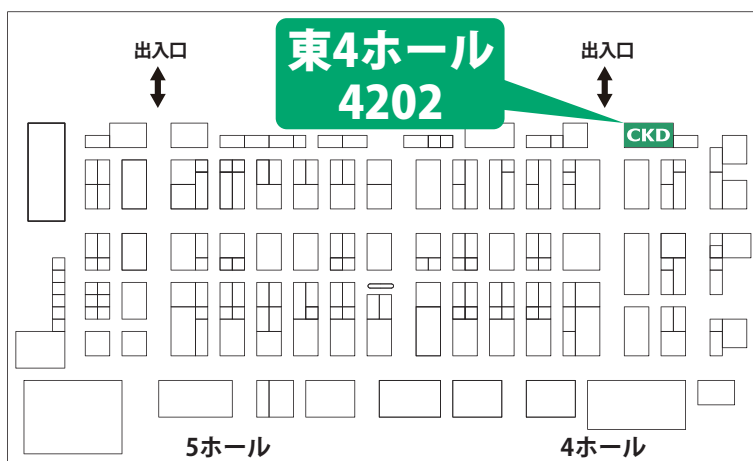

SEMICON[®] Japan 2015

2015年12月16日(水)～18日(金)

10:00～17:00

会場：東京ビッグサイト

主催：SEMI

JAPANESE QUALITY

ご来場を心からお待ちしております。

CKD株式会社 <http://www.ckd.co.jp/>