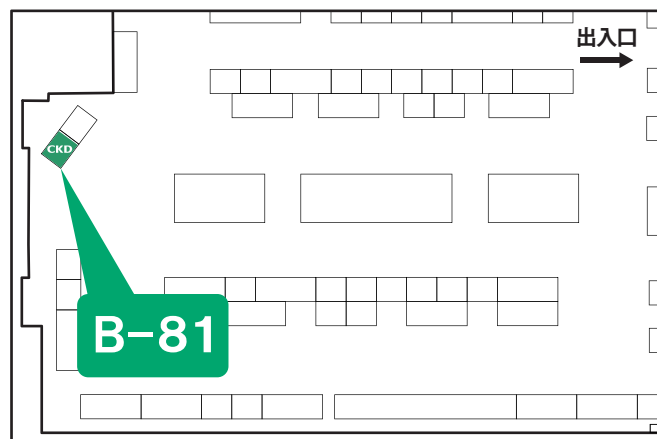

## NAGANO-SUWA 諏訪圏工業メッセ

NAGANOSUWA AREA INDUSTRIAL MESSE

2015年10月15日(木)～17日(土)

9:30～16:30(17日[土]のみ16:00終了)

会場：諏訪湖イベントホール

主催：諏訪圏工業メッセ2015実行委員会